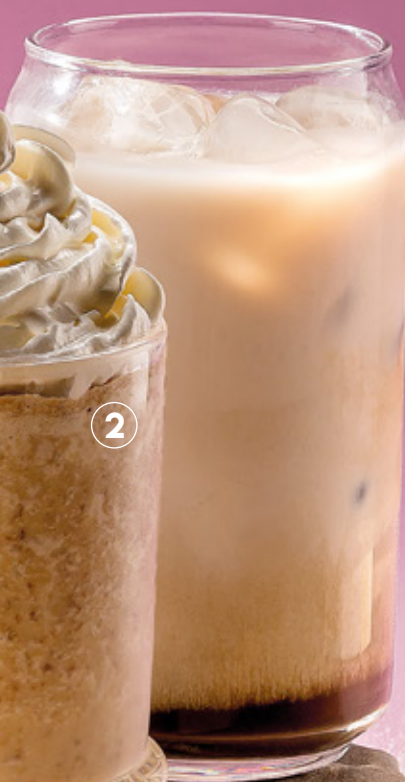

1

КЛУБНИЧНЫЙ ХОДЗИЧА-ЛАТТЕ

Клубничное пюре, ходзича,
молоко, лед

259.- / 300 мл.

2

ШЕЙК ИНЖИРНЫЙ-БАНАН

Инжир, банан,
сироп «Миндаль», молоко,
мороженое, взбитые сливки

369.- / 300 мл.

3

КАПУЧИНО ХОДЗИЧА-КАРАМЕЛЬ

Ходзича, молоко, сироп «Карамель»,
корица, лед

239.- / 300 мл.

1

2

3